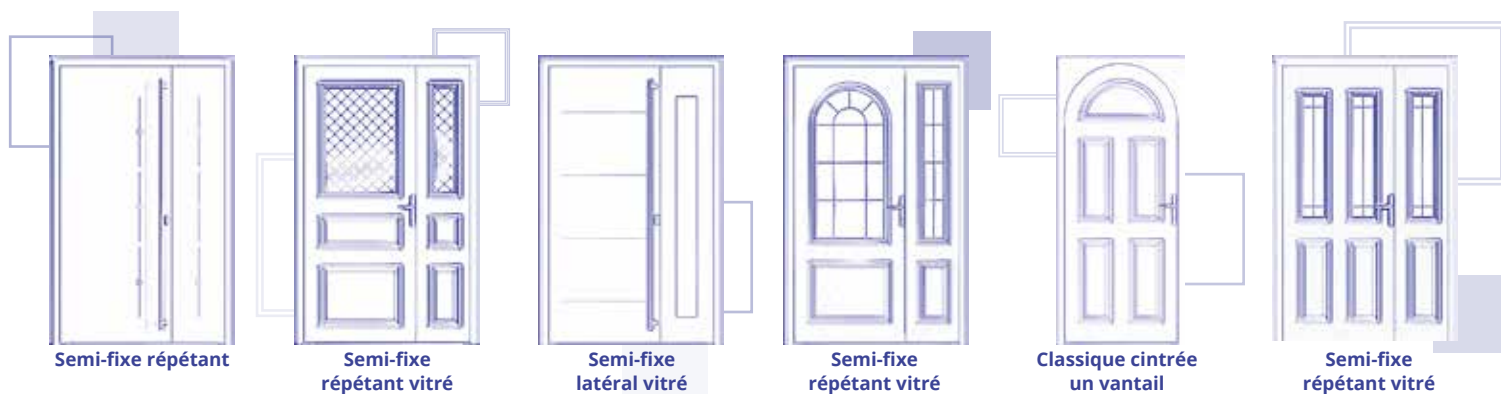

LE SUR-MESURE

Construire une porte d'entrée aluminium SYbaie, c'est adapter nos solutions à tous les environnements du neuf comme de la rénovation et répondre aux différents styles architecturaux de notre culture française.

RAL 9016 Blanc	RAL 1015 Beige	RAL 7035 Gris lumière	RAL 9006 Gris galet	RAL 7012 Gris basalte	
RAL 6021 Vert pâle	RAL 6005 Vert mousse	RAL 5014 Bleu pigeon	RAL 5010 Bleu gentiane	RAL 5003 Bleu saphir	
RAL 3004 Rouge pourpre	RAL 8019 Brun mat	Bleu Canon	RAL 7016 Gris anthracite	RAL 9005 Noir profond	
Sablé 2100 Rouge	Sablé 2700 Bleu	Sablé 2800 Gris	Sablé 2900 Gris	Sablé Mars	Sablé 2100 Noir

L'offre de coloris SYbaie est pensée pour harmoniser la couleur de la porte avec notre gamme de fenêtres Alu, Bois et PVC. 21 teintes thermolaquées au choix sur la version aluminium intérieur/ extérieur et tout le charme de l'essence « Chêne » pour la version mixte bois intérieur / aluminium extérieur. Toutes nos teintes sont garanties 10 ans et bénéficient des labels Qualicoat et Qualimarine. Tous nos modèles sont réalisables sur-mesure.

GARANTIES

- Garantie de 10 ans pour la porte
- Garantie de 10 ans pour la tenue du laquage
- Garantie de 2 ans pour les ferrures

PORTES ET FENÊTRES SUR MESURE

Votre partenaire SYbaie à votre service :

MENUISERIE HAUTE DÉFINITION SUR-MESURE ALU / BOIS / PVC

MILLET
GROUPE Fenêtres et Façades

www.sybaie.pro

FABRIQUÉ EN FRANCE