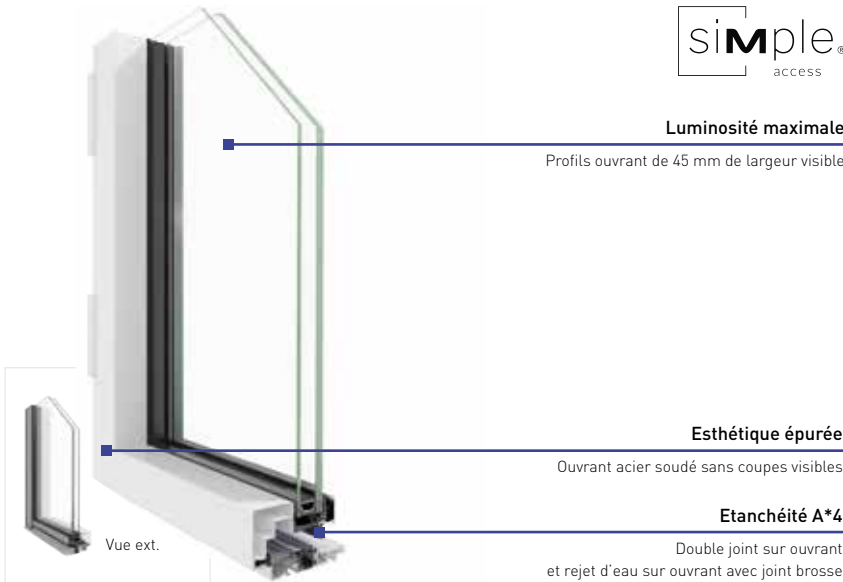

ACCESSIBILITÉ

Seuil PMR de base

PLAXAGE • 1 face ext. ou 2 faces

Blanc teinté masse
Plaxé chêne doré
Plaxé chêne irlandais
Plaxé gris anthracite

LAQUAGE

Parmi 17 teintes au choix en 1 faces ext. ou 2 faces

Luminosité maximale

Profils ouvrant de 45 mm de largeur visible

Esthétique épurée

Ouvrant acier soudé sans coupes visibles

Etanchéité A*4

Double joint sur ouvrant et rejet d'eau sur ouvrant avec joint brosse

Vue ext.

► PORTE VITRÉE ALUMINIUM

FINESSE

Élargisseur côté serrure ultra fin de 40 mm, design carré

SÉCURITÉ

Fiches renforcées réglables avec caches

ACCESSIBILITÉ

Seuil PMR à rupture de pont thermique de base