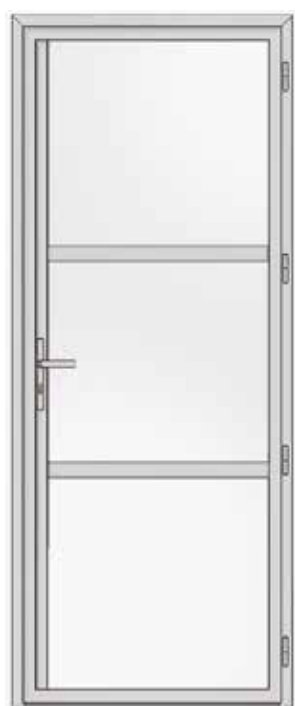

Berlin
Vue int.