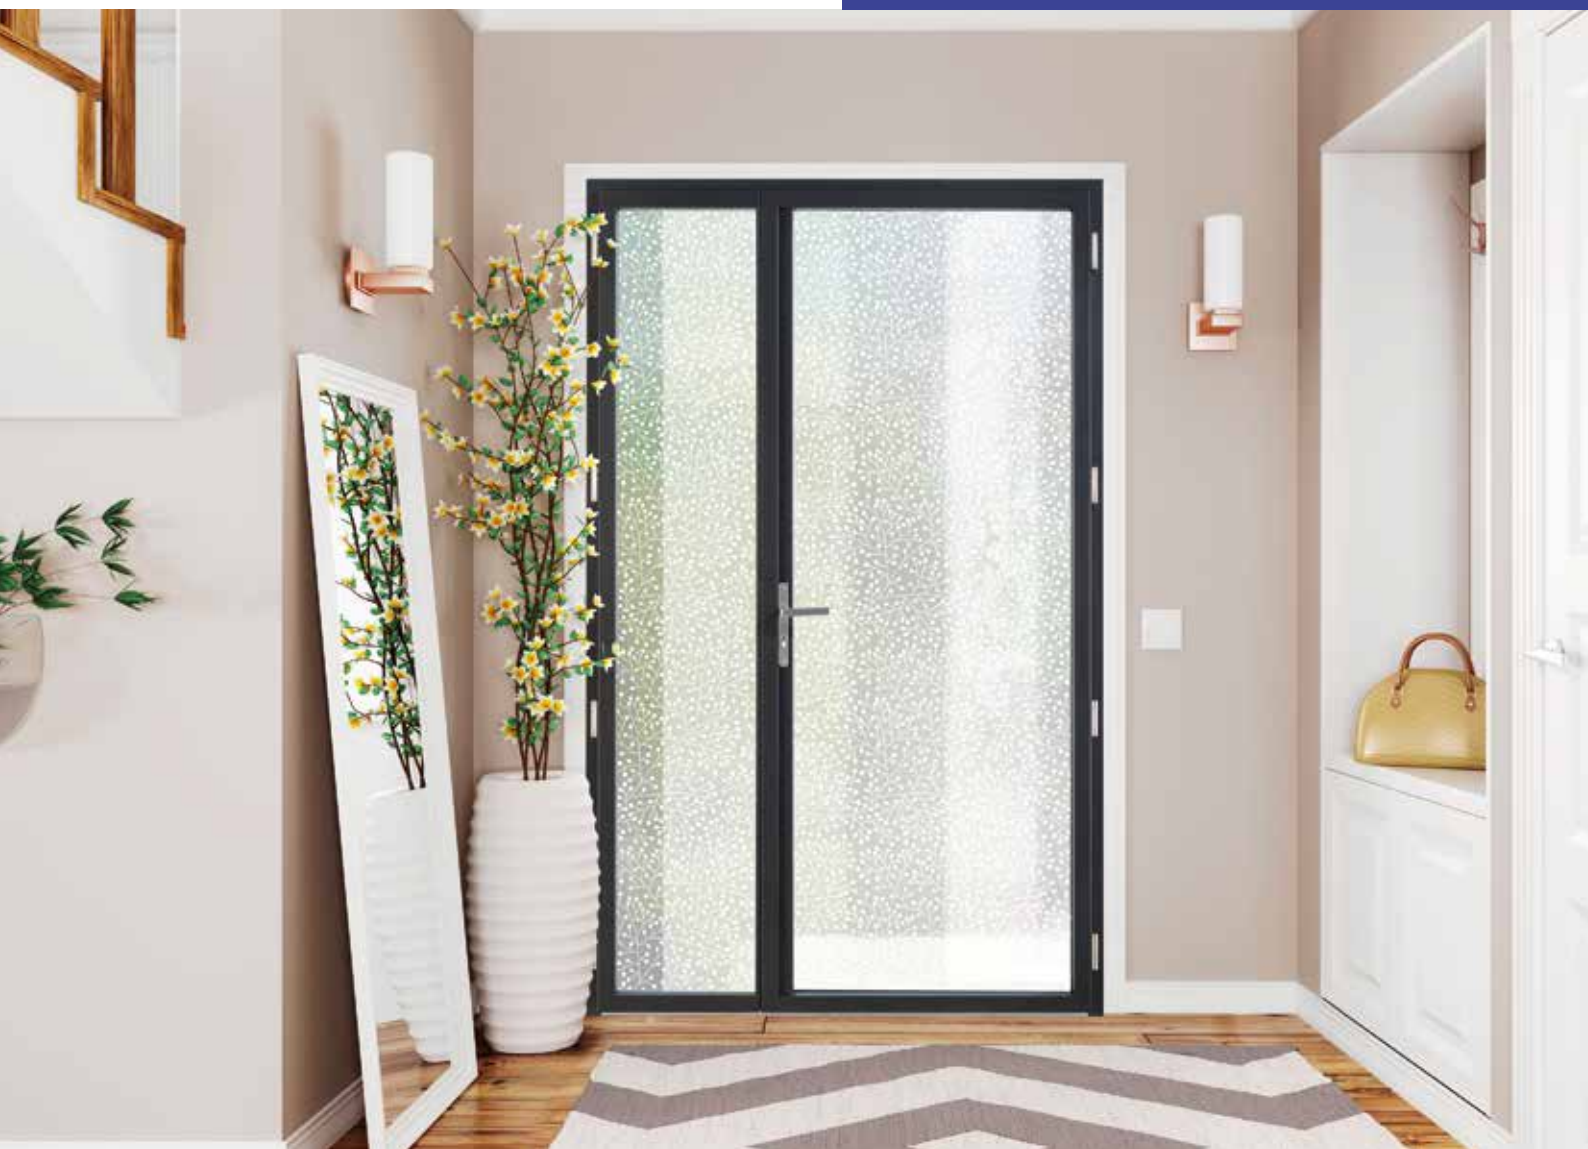

SY baie

PORTES ET FENÊTRES SUR MESURE

PORTES D'ENTRÉE GRAND VITRAGE

ALU | BOIS | PVC

Rigidité

Profils ouvrant de 118 mm de largeur visible

Fiabilité

Renforts métalliques sur ouvrant + dormant + coins soudés sur ouvrant