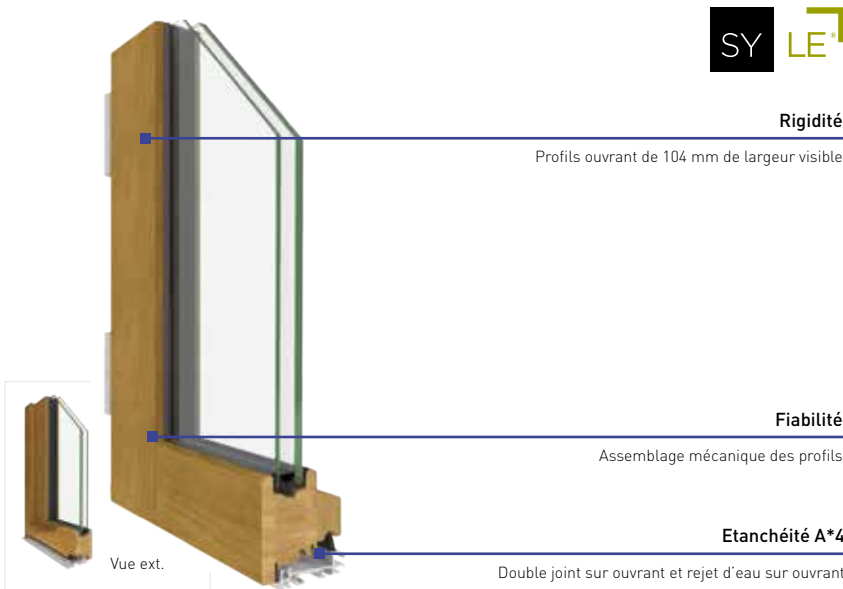

Luminosité maximale

Profils ouvrant de 45 mm de largeur visible

Esthétique épurée

Ouvrant acier soudé sans coupes visibles

Etanchéité A*4

Double joint sur ouvrant et rejet d'eau sur ouvrant avec joint brosse

Vue ext.

► PORTE VITRÉE ALUMINIUM

FINESSE

Élargisseur côté serrure ultra fin de 40 mm, design carré

SÉCURITÉ

Fiches renforcées réglables avec caches

ACCESSIBILITÉ

Seuil PMR à rupture de pont thermique de base

21 COULEURS

Disponibles en mono ou bicoloration (blanc int./ couleur ext.)

Rigidité

Profils ouvrant de 104 mm de largeur visible

Fiabilité

Assemblage mécanique des profils

Etanchéité A*4

Double joint sur ouvrant et rejet d'eau sur ouvrant

Vue ext.

► PORTE VITRÉE BOIS

DESIGN

Ouvrant aspect solin de mastic int./ ext.

SÉCURITÉ

fiches renforcées réglables avec caches

ACCESSIBILITÉ

Seuil PMR de base