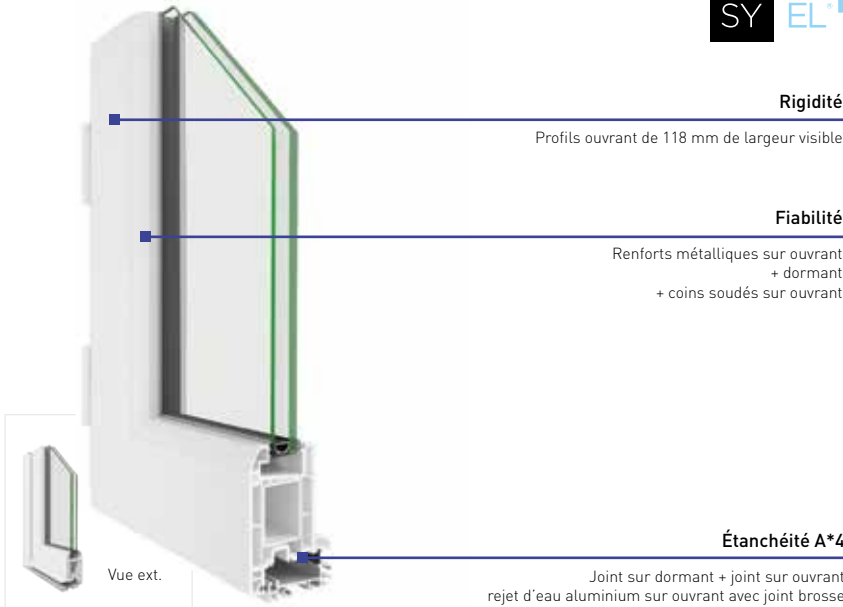

SY baie

PORTES ET FENÊTRES SUR MESURE

PORTES D'ENTRÉE GRAND VITRAGE

ALU | BOIS | PVC

Rigidité

Profils ouvrant de 118 mm de largeur visible

Fiabilité

Renforts métalliques sur ouvrant + dormant + coins soudés sur ouvrant

Étanchéité A*4

Joint sur dormant + joint sur ouvrant
rejet d'eau aluminium sur ouvrant avec joint brosse

Vue ext.

► PORTE VITRÉE PVC

DESIGN

Parclose à quart de rond contemporaine côté intérieur

SÉCURITÉ

Fiches renforcées réglables avec caches

Luminosité maximale

Profils ouvrant de 45 mm de largeur visible

Esthétique épurée

Ouvrant acier soudé sans coupes visibles

Etanchéité A*4

Double joint sur ouvrant et rejet d'eau sur ouvrant avec joint brosse

Vue ext.

► PORTE VITRÉE ALUMINIUM

FINESSE

Élargisseur côté serrure ultra fin de 40 mm, design carré

SÉCURITÉ

Fiches renforcées réglables avec caches

ACCESSIBILITÉ

Seuil PMR à rupture de pont thermique de base